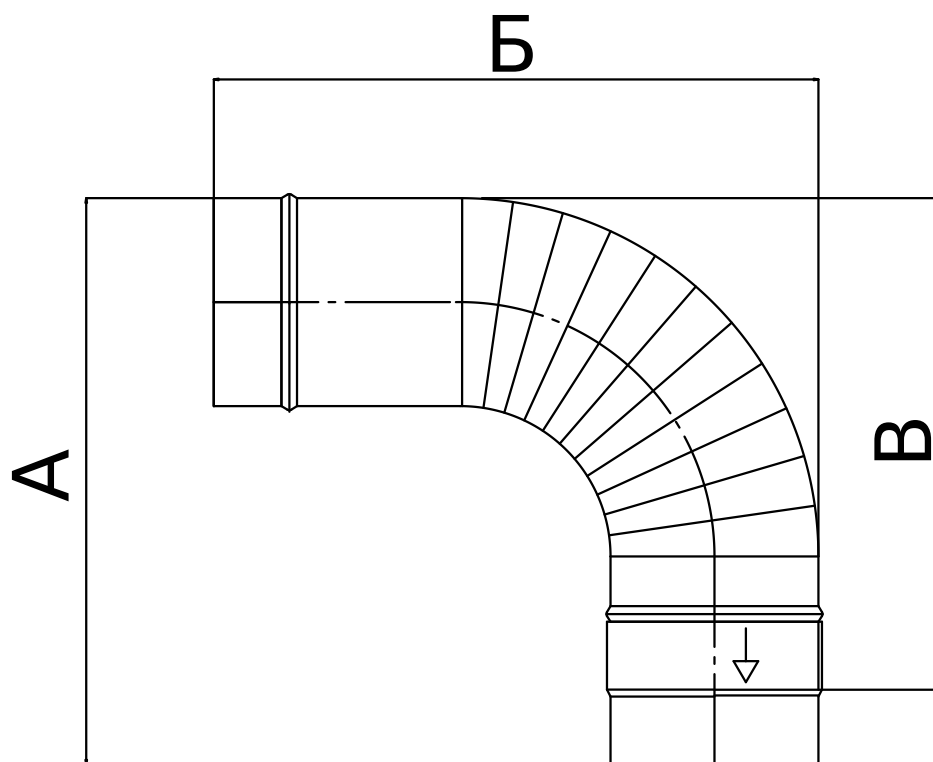

# Узловая сборка Колено 90 +

Диаметр Размер	85	110	125	140
<b>А</b>	255	290	330	370
				570, 820, 1070, 1570.
<b>Б</b>	355	330	310	305
<b>В</b>	205	240	280	315